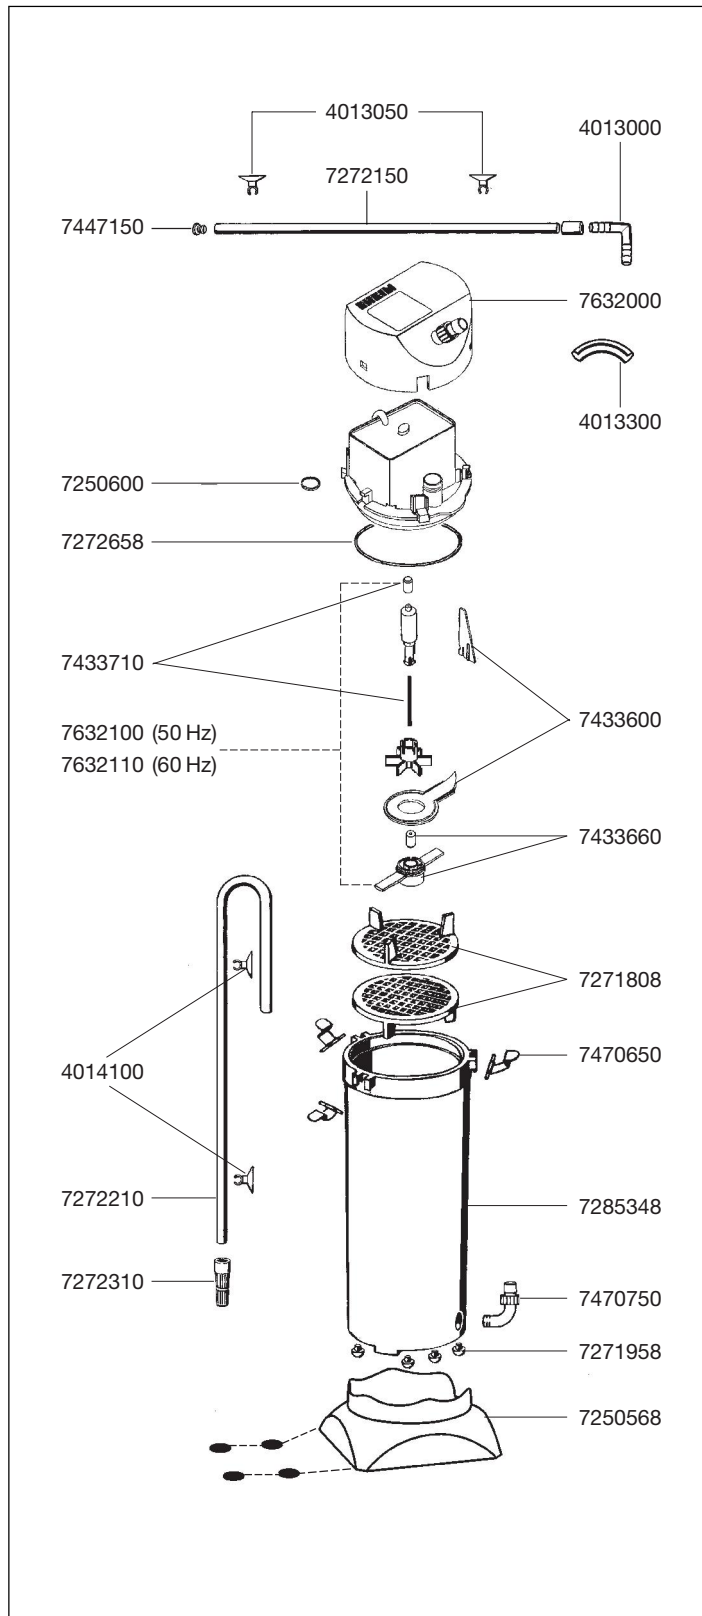

1211 Pumpenkopf 2211 Außenfilter

EHEIM
classic

Ersatzteile. Änderungen vorbehalten.

Best.-Nr.	Ersatzteil
1211019	Pumpenkopf 230 V / 50 Hz
4003940	Schlauch druckseitig / p. m.
4004940	Schlauch saugseitig / p. m.
4009560	Reinigungsbürsten (o. Abb.)
4013000	Winkelstück
4013050	Sauger mit Klemmbügel ø 10 mm (2 Stück)
4013300	Schlauchschaale
4014100	Sauger mit Klemmbügel ø 13 mm (2 Stück)
7250568	Standfuß
7250600	O-Ring (2 Stück)
7271808	Gitter
7271958	Pilzpuffer (5 Stück)
7272150	Düsenstrahlrohr
7272210	Ansaugrohr
7272310	Filterkorb
7272658	Dichtungsring
7285348	Behälter
7400008	Netzbeutel (o. Abb.)
7433600	Pumpendeckel mit Schwert
7433660	Verriegelungsteil mit Achsstüle
7433710	Satz Achse mit Tüllen (für 1211, 1213 und 1713)
7447150	Set Verschluss-Stopfen
7470650	Spannbügel mit Achse (4 Stück)
7470700	Zubehörbeutel
7470750	Ansaugstutzen mit Verschraubung
7632000	Haube
7632100	Satz Pumpenrad (50 Hz), komplett mit Achse und Verriegelungsteil (ersetzt 7632070)
7632110	wie 7632100 – jedoch 60 Hz