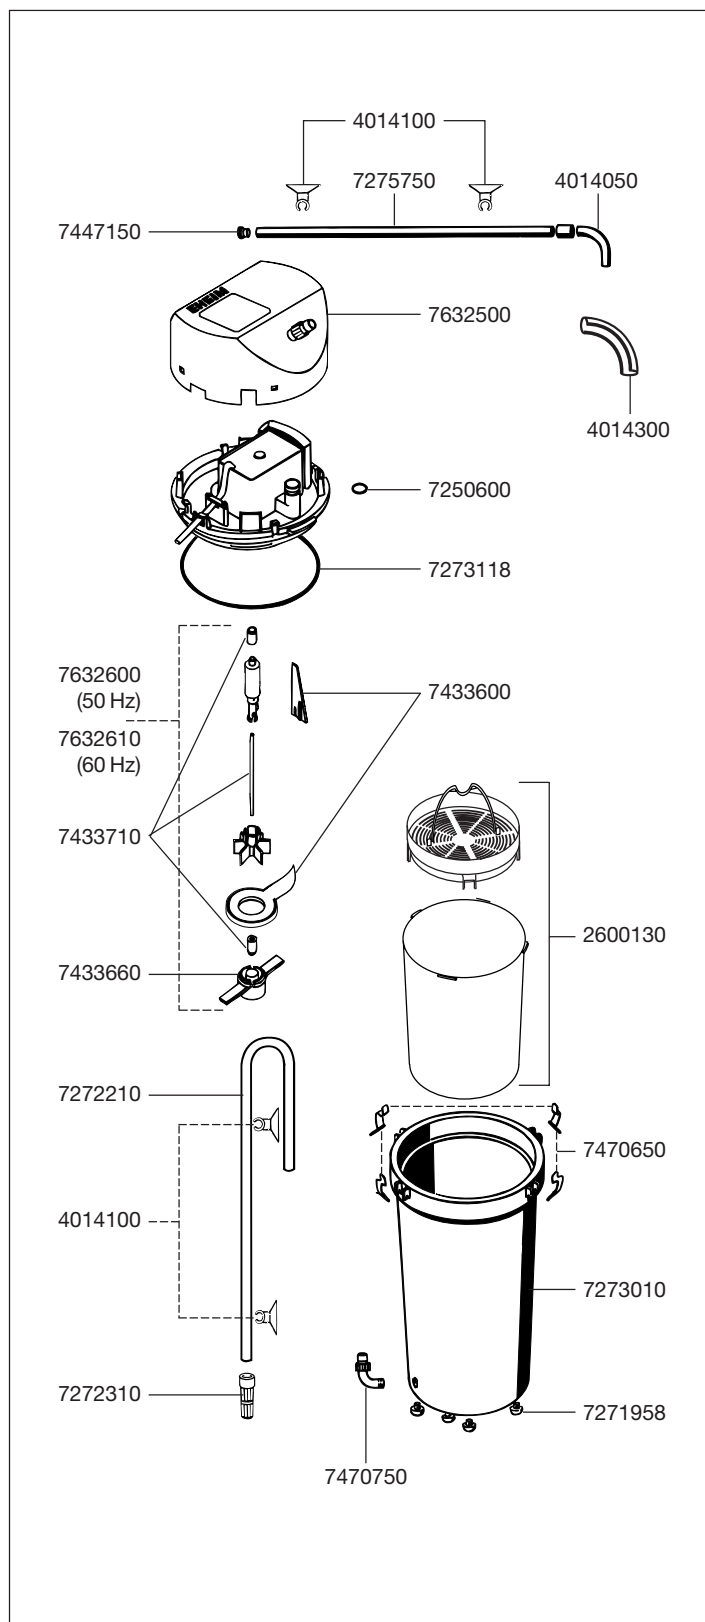

# 1213 Pumpenkopf 2213 Außenfilter

Ersatzteile. Änderungen vorbehalten.

Best.-Nr.	Ersatzteil
1213019	Pumpenkopf 230 V / 50 Hz
2600130	Filtereinsatz (nicht für 2313)
4004940	Schlauch druck- und saugseitig / p. m.
4009560	Reinigungsbürsten (o. Abb.)
4014050	Winkelstück
4014100	Sauger m. Klemmb. ø 13 mm (2 St.)
4014300	Schlauchschaale
7250600	O-Ring (2 Stück)
7271958	Pilzpuffer (5 Stück)
7272210	Ansaugrohr ø 13 mm
7272310	Filterkorb
7273010	Behälter
7273050	Gitter (für 2213 ohne Filtereinsatz)
7273118	Dichtungsring
7275750	Düsenstrahlrohr
7400008	Netzbeutel (o. Abb.)
7433600	Pumpendeckel mit Schwert
7433660	Verriegelungsteil mit Achsstüle (nur zu 1211, 1213 und 1713)
7433710	Satz Achse mit Tüllen (für 1211, 1213 und 1713)
7447150	Set Verschluss-Stopfen
7470650	Spannbügel mit Achse (4 Stück)
7470750	Ansaugstutzen mit Verschraubung
7476000	Zubehörbeutel
7632500	Haube
7632600	Satz Pumpenrad (50 Hz), komplett mit Achse und Verriegelungsteil (ersetzt 7632570)
7632610	wie 7632600 – jedoch 60 Hz