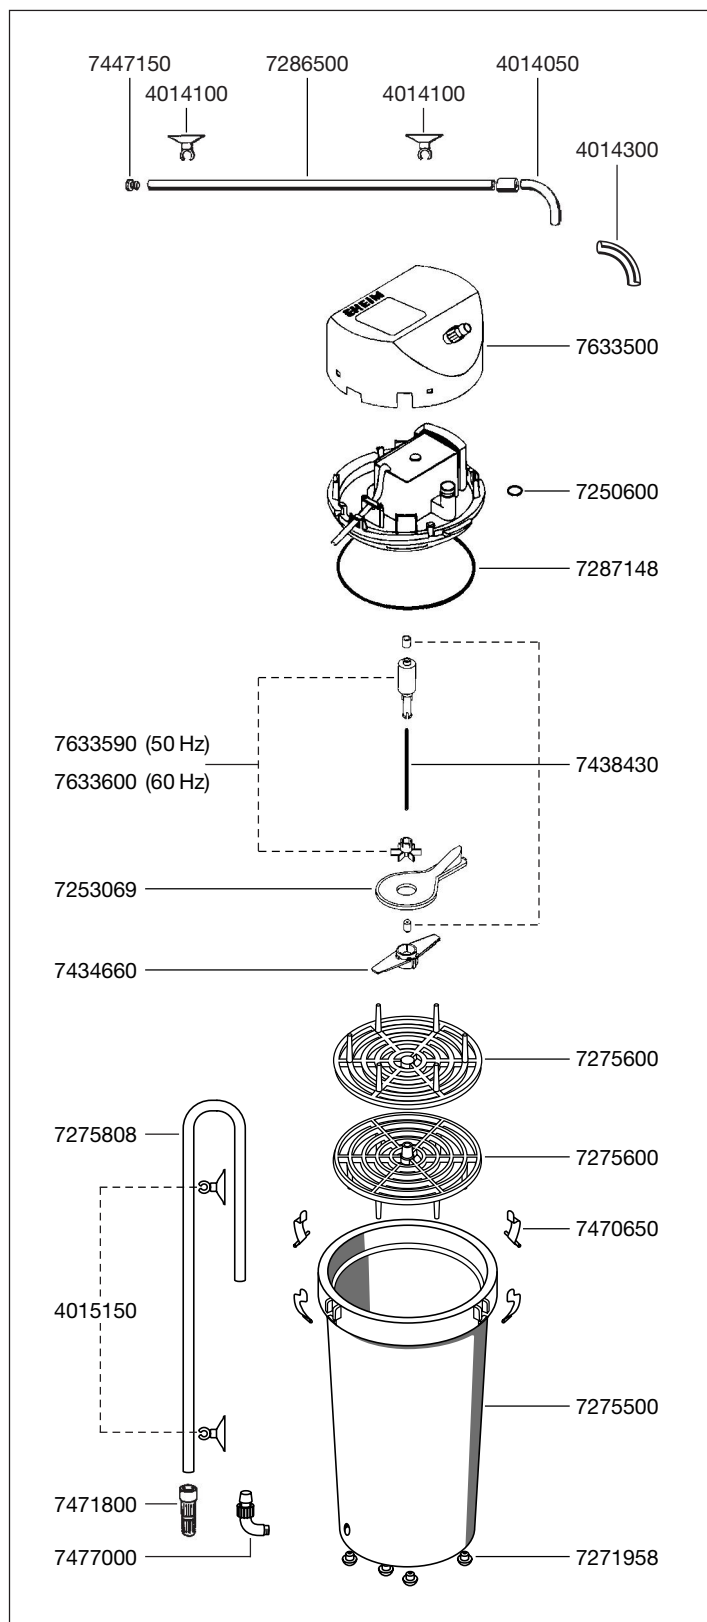

# 1217 Pumpenkopf 2217 Außenfilter

**EHEIM**  
classic

Ersatzteile. Änderungen vorbehalten.

Best.-Nr.	Ersatzteil
1217019	Pumpenkopf komplett 230 V / 50 Hz
4004940	Schlauch druckseitig
4005940	Schlauch saugseitig
4009560	Reinigungsbürsten (o. Abb.)
4014050	Winkelstück
4014100	Sauger m. Klemmbüg. ø 13 mm (2 St.)
4014300	Schlauchschaale
4015150	Sauger m. Klemmbüg. ø 17 mm (2 St.)
7250600	O-Ring (2 Stück)
7253069	Pumpendeckel
7271958	Pilzpuffer (5 Stück)
7275500	Behälter
7275600	Gitter
7275808	Ansaugrohr
7286500	Düsenstrahlrohr
7287148	Dichtungsring
7400008	Netzbeutel (o. Abb.)
7434660	Verriegelungsteil mit Achsstüle
7438430	Achse mit Tüllen
7447150	Set Verschluss-Stopfen
7470650	Spannbügel mit Achse (4 Stück)
7471800	Filterkorb
7477000	Ansaugstutzen mit Verschraubung
7477050	Zubehörbeutel
7633500	Haube
7633590	Pumpenrad 50 Hz – ab Serie 88011
7633600	Pumpenrad 60 Hz – ab Serie 88011